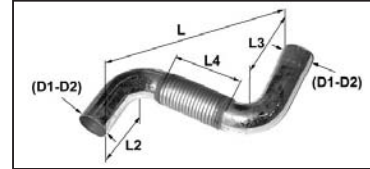

Number of bends AT-BO	Smallest outer dia. tube (mm) D1	Largest outer dia. tube (mm) D2	Dimension (mm) L	Dimension (mm) L2	Dimension (mm) L3	Dimension (mm) L4	REF
2	75	80	1230	100	350		134TA5886
	77	77	745	65	395		134TA5720
3	34	36	395	95	165	138	118TA1700
	35	35	412	80	110		108TA4471
	35	35	605	100	120		105TA7122
	35	38	195	65	65		139TA4315
	35	38	345	105	110		134TA6159
	35	38	428	85	135		139TA4316
	35	40	485	70	80		134TA5901
	36	38	485	70	80		105TA6908
	37	38	340	80	80		134TA6361
	38	38	415	75	115		110TA8605