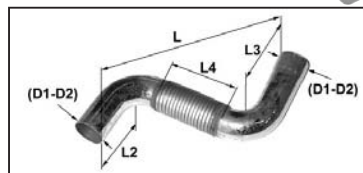

EXHAUST TUBES

For all our latest catalogue updates and company info: www.tvh.com

EXHAUST TUBES

used for: **YALE**

Number of bends AT-BO	Smallest outer dia. tube (mm) D1	Largest outer dia. tube (mm) D2	Dimension (mm) L	Dimension (mm) L2	Dimension (mm) L3	Dimension (mm) L4	REF
1	63	64	230	100	170		123TA6745
	64	64	213	95	155		123TA6746
	70	74	485	170	430		106TA7372
	76	76	498	127	375		118TA1658
	76	76	1270	120	1180		139TA4304
2	32	32	390	95	100		105TA7064
	33	38	265	45	110		134TA5727
	35	38	170	80	85		105TA6914
	35	38	215	65	100		123TA6747
	35	38	240	85	95		106TA7353
	35	38	310	75	175		106TA7378
	35	38	515	100	130		108TA4409

EXHAUST TUBES

For all our latest catalogue updates and company info: www.tvh.com

EXHAUST TUBES

used for: **YALE**

Number of bends AT-BO	Smallest outer dia. tube (mm) D1	Largest outer dia. tube (mm) D2	Dimension (mm) L	Dimension (mm) L2	Dimension (mm) L3	Dimension (mm) L4	REF
2	35	38	542	115	210		123TA6748
	35	38	570	115	145		106TA7361
	35	38	645	115	160		118TA1561
	35	39	650	105	170		123TA6749
	35	40	285	80	95		134TA5862
	38	38	240	68	85		118TA1660
	38	38	260	65	190		139TA4305
	38	38	345	60	175		105TA6923
	38	38	385	90	110		118TA1557
	38	38	385	95	115		139TA4306
	38	41	1150	30	230		139TA4307
	38	42	405	110	320		139TA4308

EXHAUST TUBES

For all our latest catalogue updates and company info: www.tvh.com

EXHAUST TUBES

used for: **YALE**

Number of bends AT-BO	Smallest outer dia. tube (mm) D1	Largest outer dia. tube (mm) D2	Dimension (mm) L	Dimension (mm) L2	Dimension (mm) L3	Dimension (mm) L4	REF
2	38	44	140	40	40		139TA4309
	38	44	1110	35	220		134TA6345
	38	44	1180	30	255		134TA5881
	38	48	380	70	110	160	123TA6750
	38	50	1160	20	240		139TA4310
	38	51	420	100	185		134TA6172
	42	51	375	225	290		139TA4311
	45	51	400	184	330		139TA4312
	47	49	780	80	610	140	123TA6752
	48	48	190	105	125		124TA7251
	49	51	375	105	120		105TA7443
	49	53	555	160	220	85	134TA6060