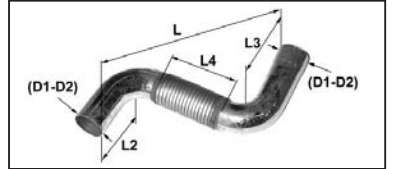

Number of bends AT-BO	Smallest outer dia. tube (mm) D1	Largest outer dia. tube (mm) D2	Dimension (mm) L	Dimension (mm) L2	Dimension (mm) L3	Dimension (mm) L4	REF
5	50	55	675	55	70		123TA6762
6	35	35	645	80	125		134TA5737
	50	54	847	57	90		108TA8281
7	35	35	780	25	70		134TA5508
	50	58	580	90	220		134TA6116