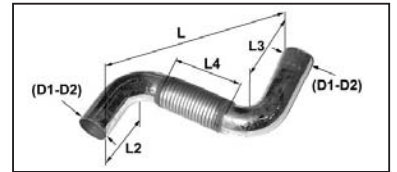

Number of bends AT-BO	Smallest outer dia. tube (mm) D1	Largest outer dia. tube (mm) D2	Dimension (mm) L	Dimension (mm) L2	Dimension (mm) L3	Dimension (mm) L4	REF
2	75	80	1230	100	350		134TA5886
	77	77	745	65	395		134TA5720
3	34	36	395	95	165	138	118TA1700
	35	35	412	80	110		108TA4471
	35	35	605	100	120		105TA7122
	35	38	195	65	65		139TA4315
	35	38	345	105	110		134TA6159
	35	38	428	85	135		139TA4316
	35	40	485	70	80		134TA5901
	36	38	485	70	80		105TA6908
	37	38	340	80	80		134TA6361
	38	38	415	75	115		110TA8605

EXHAUST TUBES

For all our latest catalogue updates and company info: www.tvh.com

EXHAUST TUBES

used for: **YALE**

Number of bends AT-BO	Smallest outer dia. tube (mm) D1	Largest outer dia. tube (mm) D2	Dimension (mm) L	Dimension (mm) L2	Dimension (mm) L3	Dimension (mm) L4	REF
3	38	38	450	100	105		108TA4534
	38	38	480	55	105		105TA7132
	38	38	520	75	195		123TA6755
	38	38	650	70	120		108TA4459
	38	42	460	70	75		123TA6756
	38	48	440	180	220		139TA4317
	39	42	430	75	100		110TA8589
	40	60	375	75	80		134TA5940
	42	42	480	155	230	85	124TA2077
	43	43	390	45	165	80	105TA7193
	45	48	705	150	205	115	134TA5770
	45	55	417	90	180		108TA8891