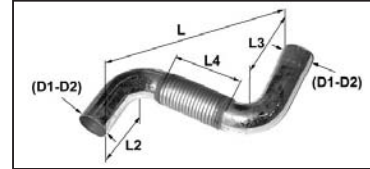

Number of bends AT-BO	Smallest outer dia. tube (mm) D1	Largest outer dia. tube (mm) D2	Dimension (mm) L	Dimension (mm) L2	Dimension (mm) L3	Dimension (mm) L4	REF
2	75	80	1230	100	350		134TA5886
	77	77	745	65	395		134TA5720
3	34	36	395	95	165	138	118TA1700
	35	35	412	80	110		108TA4471
	35	35	605	100	120		105TA7122
	35	38	195	65	65		139TA4315
	35	38	345	105	110		134TA6159
	35	38	428	85	135		139TA4316
	35	40	485	70	80		134TA5901
	36	38	485	70	80		105TA6908
	37	38	340	80	80		134TA6361
	38	38	415	75	115		110TA8605

EXHAUST TUBES

For all our latest catalogue updates and company info: www.tvh.com

EXHAUST TUBES

used for: **YALE**

Number of bends AT-BO	Smallest outer dia. tube (mm) D1	Largest outer dia. tube (mm) D2	Dimension (mm) L	Dimension (mm) L2	Dimension (mm) L3	Dimension (mm) L4	REF
3	38	38	450	100	105		108TA4534
	38	38	480	55	105		105TA7132
	38	38	520	75	195		123TA6755
	38	38	650	70	120		108TA4459
	38	42	460	70	75		123TA6756
	38	48	440	180	220		139TA4317
	39	42	430	75	100		110TA8589
	40	60	375	75	80		134TA5940
	42	42	480	155	230	85	124TA2077
	43	43	390	45	165	80	105TA7193
	45	48	705	150	205	115	134TA5770
	45	55	417	90	180		108TA8891

EXHAUST TUBES

For all our latest catalogue updates and company info: www.tvh.com

EXHAUST TUBES

used for: **YALE**

Number of bends	Smallest outer dia. tube (mm)	Largest outer dia. tube (mm)	Dimension (mm)	Dimension (mm)	Dimension (mm)	Dimension (mm)	REF
AT-BO	D1	D2	L	L2	L3	L4	
3	48	49	615	155	255		134TA5776
	48	53	675	60	205		124TA1056
	50	51	470	60	135		139TA4318
	50	51	955	40	50		123TA6757
	50	54	330	60	90		134TA6266
	50	54	420	50	185		105TA7444
	50	54	785	110	295		108TA4413
	50	55	625	75	160		134TA5968
	51	51	340	75	130		123TA6758
	51	51	375	75	165		124TA1073
4	35	35	540	85	110		134TA6245
	35	35	550	100	100		134TA5858