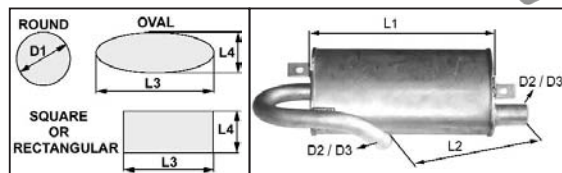

# MUFFLERS

For all our latest catalogue updates and company info: [www.tvh.com](http://www.tvh.com)

used for: **SVE TRUCK**

MUFFLERS

Type muffler	Length (mm) L1	Dimension (mm) L2	Body dimension (mm) dia. D1 or L3 x L4	Smallest outer dia. tube (mm) D2	Largest outer dia. tube (mm) D3	REF
Round	514	391	250	80	80	<a href="#">139TA4635</a>
Round	890	560	260	115	124	<a href="#">134TA7635</a>
Round	905	760	255	96	103	<a href="#">134TA7827</a>
Round	912	740	203	81	92	<a href="#">105TA6830</a>
Round	913	290	183	55	65	<a href="#">134TA8088</a>