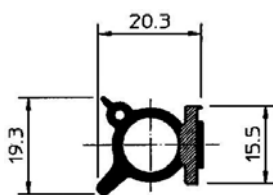

REF 135TA1971