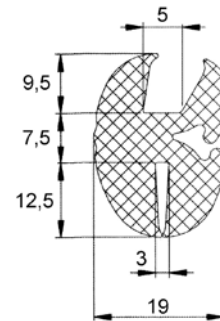

### REF 107TA5202

Clamping range: 3 - 5 mm