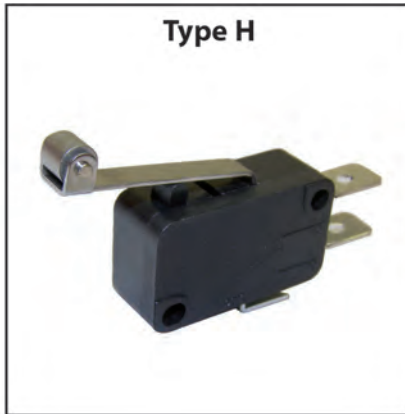

TECHNICAL SHEET

TYPE OF LEVER