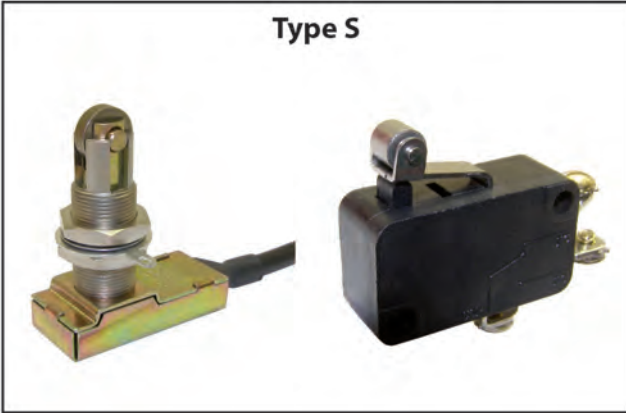

Type J

TECHNICAL SHEET

POSITION OF THE ROLLER

Type S