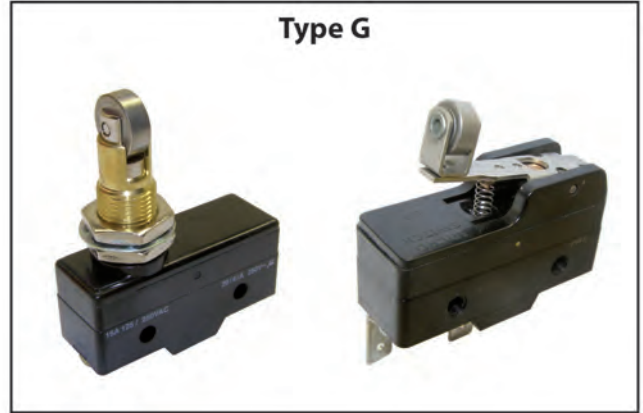

Type I

Type G