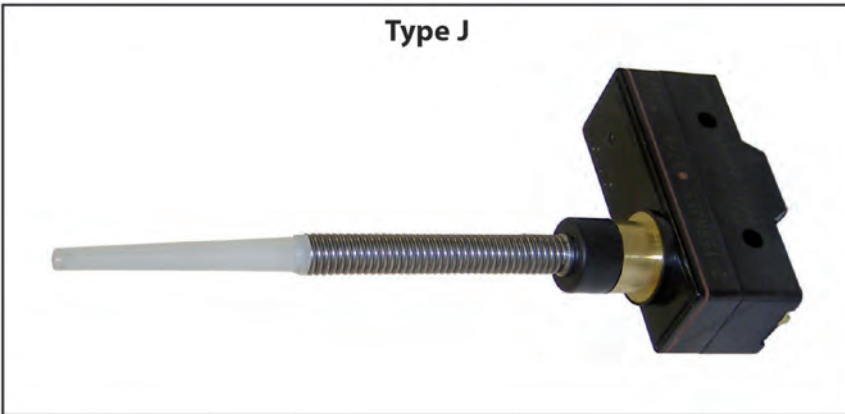

TECHNICAL SHEET

TYPE OF LEVER