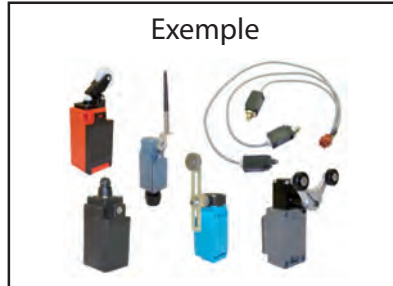

TECHNICAL SHEET

FICHE TECHNIQUE INTERRUPTEUR FIN DE COURSE

Groupe
02-03-05-02

Données client

Type machine : .....

Demande de prix

No. série machine : .....

Commande

CODE : TY-AS x AT-NO x AT-NC x AT-CO x AT-BG x C x MAT1 x TY-HB x LG-BD x MAT2 x
POS-ROL x D x I x L x AT-SCH x KIT x MERK

TY-AS ..... Type de connexion :

- *A = presse étoupe M20 x 1,5*
- *B = presse étoupe M16 x 1,5*
- *C = presse étoupe PG 13,5*
- *D = presse étoupe PG 11*
- *E = presse étoupe PG 9*
- *F = presse étoupe NPT 1/2*
- *G = fiche moulée sur interrupteur*
- *H = câble*
- *I = câble avec fiche*
- *S = spéciale*

AT-NO..... Nombre de contacts normalement ouverts (Normally Open).

AT-NC..... Nombre de contacts normalement fermés (Normally Closed).

AT-CO..... Nombre de contacts inverseurs (Change Over).

AT-BG ..... Nombre de trous de fixation.

C..... Entraxe entre trous de fixation :

Ex : 20/22
20/22/40/42
21 x 56
29 x 60
30 x 60
41,...