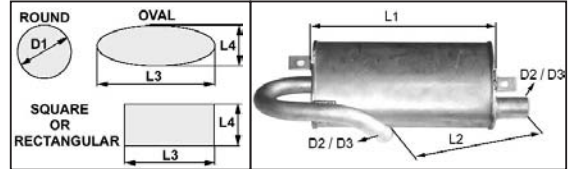

# MUFFLERS

For all our latest catalogue updates and company info: [www.tvh.com](http://www.tvh.com)

MUFFLERS

used for: **PATRIA**

Type muffler TY	Length (mm) L1	Dimension (mm) L2	Body dimension (mm) dia. D1 or L3 x L4	Smallest outer dia. tube (mm) D2	Largest outer dia. tube (mm) D3	REF
Round	295	680	185	34	46	<a href="#">124TA7572</a>
Round	300	470	185	34	47	<a href="#">124TA1990</a>
Round	300	650	190	35	47	<a href="#">134TA7660</a>