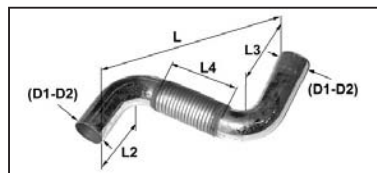

EXHAUST TUBES

For all our latest catalogue updates and company info: www.tvh.com

EXHAUST TUBES

used for: **OMG**

Number of bends AT-BO	Smallest outer dia. tube (mm) D1	Largest outer dia. tube (mm) D2	Dimension (mm) L	Dimension (mm) L2	Dimension (mm) L3	Dimension (mm) L4	REF
1	42	45	640	405	505	135	139TA4182
3	42	47	587	80	420	150	139TA4183
4	40	42	750	45	120	140	134TA5914
	41	42	410	35	75	135	134TA5918
	42	42	720	40	165	140	134TA5814
	42	57	730	125	130	170	134TA5659
	48	54	613	30	100	145	139TA4184
5	41	42	590	70	120	135	134TA5906
	42	42	550	50	125	130	134TA5910
	42	57	625	50	390	140	139TA4185