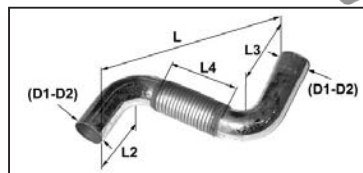

Number of bends AT-BO	Smallest outer dia. tube (mm) D1	Largest outer dia. tube (mm) D2	Dimension (mm) L	Dimension (mm) L2	Dimension (mm) L3	Dimension (mm) L4	REF
4	39	43	550	55	90		123TA6707
	40	40	530	40	90		134TA5964
	41	41	550	55	70	190	123TA6708
	42	42	400	65	95		134TA6201
	42	42	495	35	85		139TA4093
	42	42	750	130	145		105TA7168
	42	42	800	120	160		123TA6709
	42	42	825	140	160		134TA6341
	42	43	570	140	200		105TA7252
	42	47	297	45	59	130	108TA4397
	43	43	470	35	110		134TA5837
	43	47	500	80	100		123TA6710

EXHAUST TUBES

For all our latest catalogue updates and company info: www.tvh.com

EXHAUST TUBES

used for: **NISSAN**

Number of bends	Smallest outer dia. tube (mm)	Largest outer dia. tube (mm)	Dimension (mm)	Dimension (mm)	Dimension (mm)	Dimension (mm)	REF
AT-BO	D1	D2	L	L2	L3	L4	
4	45	50	545	70	148		118TA1649
	50	52	480	40	90		123TA6711
	50	54	860	30	85		134TA6135
	50	54	865	50	90		105TA6951
	54	61	880	325	470		108TA4473
5	35	47	680	75	100		134TA5979
	40	43	530	80	280	140	134TA5842
	41	41	650	75	80		105TA7447
	42	42	365	60	80	125	105TA7261
	44	51	470	60	70		124TA1035
	50	54	430	90	145		105TA6885
6	38	41	605	65	70		110TA9696