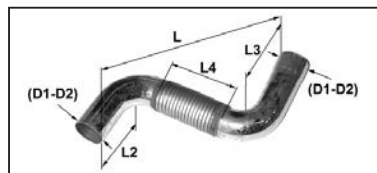

EXHAUST TUBES

For all our latest catalogue updates and company info: www.tvh.com

EXHAUST TUBES

used for: **NISSAN**

Number of bends	Smallest outer dia. tube (mm)	Largest outer dia. tube (mm)	Dimension (mm)	Dimension (mm)	Dimension (mm)	Dimension (mm)	REF
AT-BO	D1	D2	L	L2	L3	L4	
4	45	50	545	70	148		118TA1649
	50	52	480	40	90		123TA6711
	50	54	860	30	85		134TA6135
	50	54	865	50	90		105TA6951
	54	61	880	325	470		108TA4473
5	35	47	680	75	100		134TA5979
	40	43	530	80	280	140	134TA5842
	41	41	650	75	80		105TA7447
	42	42	365	60	80	125	105TA7261
	44	51	470	60	70		124TA1035
	50	54	430	90	145		105TA6885
6	38	41	605	65	70		110TA9696

Number of bends AT-BO	Smallest outer dia. tube (mm) D1	Largest outer dia. tube (mm) D2	Dimension (mm) L	Dimension (mm) L2	Dimension (mm) L3	Dimension (mm) L4	REF
6	42	47	620	55	75		134TA5959
	43	43	910	90	140		134TA6207
	43	47	640	120	120	150	134TA5835
	47	40	605	75	75		134TA5958