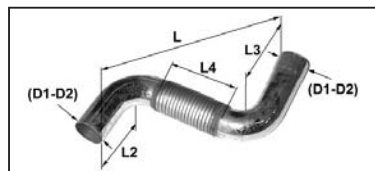

Number of bends AT-BO	Smallest outer dia. tube (mm) D1	Largest outer dia. tube (mm) D2	Dimension (mm) L	Dimension (mm) L2	Dimension (mm) L3	Dimension (mm) L4	REF
4	39	43	550	55	90		123TA6707
	40	40	530	40	90		134TA5964
	41	41	550	55	70	190	123TA6708
	42	42	400	65	95		134TA6201
	42	42	495	35	85		139TA4093
	42	42	750	130	145		105TA7168
	42	42	800	120	160		123TA6709
	42	42	825	140	160		134TA6341
	42	43	570	140	200		105TA7252
	42	47	297	45	59	130	108TA4397
	43	43	470	35	110		134TA5837
	43	47	500	80	100		123TA6710