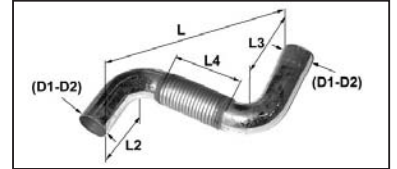

EXHAUST TUBES

For all our latest catalogue updates and company info: www.tvh.com

EXHAUST TUBES

used for: **NISSAN**

Number of bends AT-BO	Smallest outer dia. tube (mm) D1	Largest outer dia. tube (mm) D2	Dimension (mm) L	Dimension (mm) L2	Dimension (mm) L3	Dimension (mm) L4	REF
0	38	42	246				118TA1575
	41	46	313				134TA5804
	45	47	253				134TA6107
	46	46	250				105TA6895
1	35	38	122	53	87		123TA6700
	36	38	75	26	52		123TA6701
	38	38	205	10	195		105TA6980
	38	38	335	115	270		105TA6894
	38	42	200	130	150		139TA4086
	38	42	257	160	180		134TA5996
	38	42	310	110	285		105TA6912
	38	42	865				124TA7247

Number of bends	Smallest outer dia. tube (mm)	Largest outer dia. tube (mm)	Dimension (mm)	Dimension (mm)	Dimension (mm)	Dimension (mm)	REF
AT-BO	D1	D2	L	L2	L3	L4	
1	38	47	174	80	110		123TA6702
	38	47	180	95	110		134TA5821
	42	38	300	85	290		134TA5843
	44	48	205	115	130		124TA1025
	45	45	215	54	170	70	124TA1028
	45	50	242	90	190		134TA5615
	46	46	140	20	125		124TA1029
	50	57	258	150	170		108TA4391
	53	53	260	165	165		105TA6881
	70	70	390	195	230		105TA7189
2	35	38	537	122	470		108TA4401
	35	40	375	105	130		134TA5939