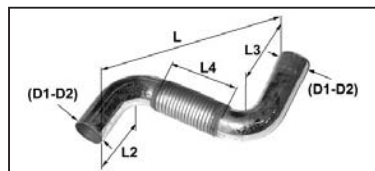

Number of bends	Smallest outer dia. tube (mm)	Largest outer dia. tube (mm)	Dimension (mm)	Dimension (mm)	Dimension (mm)	Dimension (mm)	REF
AT-BO	D1	D2	L	L2	L3	L4	
1	38	47	174	80	110		123TA6702
	38	47	180	95	110		134TA5821
	42	38	300	85	290		134TA5843
	44	48	205	115	130		124TA1025
	45	45	215	54	170	70	124TA1028
	45	50	242	90	190		134TA5615
	46	46	140	20	125		124TA1029
	50	57	258	150	170		108TA4391
	53	53	260	165	165		105TA6881
	70	70	390	195	230		105TA7189
2	35	38	537	122	470		108TA4401
	35	40	375	105	130		134TA5939

EXHAUST TUBES

For all our latest catalogue updates and company info: www.tvh.com

EXHAUST TUBES

used for: **NISSAN**

Number of bends AT-BO	Smallest outer dia. tube (mm) D1	Largest outer dia. tube (mm) D2	Dimension (mm) L	Dimension (mm) L2	Dimension (mm) L3	Dimension (mm) L4	REF
2	36	38	250	35	90		123TA6703
	38	38	395	85	200		134TA5744
	38	42	245	110	155		105TA7128
	38	42	365	115	185		139TA4087
	38	42	405	130	245		124TA1065
	38	43	440	50	120	210	134TA6169
	39	41	250	80	150		134TA5997
	40	41	425	255	265		105TA7162
	40	45	540	250	280		134TA5963
	42	42	350	105	255		105TA6982
	42	42	515	150	205		105TA6878
	42	44	424	60	250		124TA1041