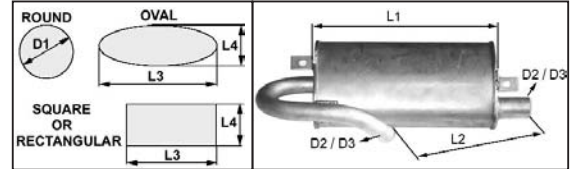

MUFFLERS

For all our latest catalogue updates and company info: www.tvh.com

MUFFLERS

used for: **NISSAN**

Type muffler	Length (mm) L1	Dimension (mm) L2	Body dimension (mm) dia. D1 or L3 x L4	Smallest outer dia. tube (mm) D2	Largest outer dia. tube (mm) D3	REF
Oval	200	288	144 X 93	42	42	134TA7806
Oval	300	150	135 X 85	32	39	139TA4625
Oval	328	625	240 X 135	43	47	110TA8579
Oval	330	132	242 X 130	38	43	139TA1588
Oval	330	410	240 X 140	40	42	134TA8043
Oval	330	440	242 X 136	43	47	105TA6656
Oval	330	450	245 X 135	42	42	134TA7790
Oval	330	460	242 X 130	43	47	105TA6822
Oval	330	460	250 X 140	43	46	104TA5840
Oval	330	460	330 X 136	38	42	134TA7932
Oval	330	490	245 X 135	40	42	134TA7861
Oval	330	495	242 X 127	42	47	105TA6817