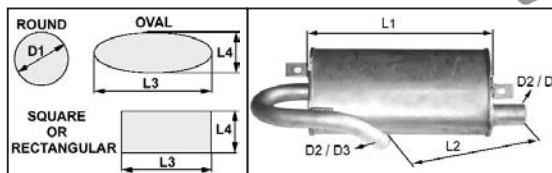

Type muffler	Length (mm) L1	Dimension (mm) L2	Body dimension (mm) dia. D1 or L3 x L4	Smallest outer dia. tube (mm) D2	Largest outer dia. tube (mm) D3	REF
Oval	400	620	210 X 105	38	45	124TA1976
Oval	400	650	205 X 110	38	42	105TA6705
Oval	400	650	210 X 110	38	47	104TA5744
Oval	400	680	205 X 110	38	42	105TA6700
Oval	400	760	205 X 115	38	42	104TA5873
Oval	400	950	210 X 110	38	42	104TA5786
Oval	401	620	203 X 102	39	42	118TA1360
Round	210	845	120	43	45	134TA8035
Round	213	420	119	43	45	105TA6784
Round	255	835	80	37	42	104TA5861
Round	297	160	205	38	38	134TA7780
Round	297	845	81	38	50	123TA6065