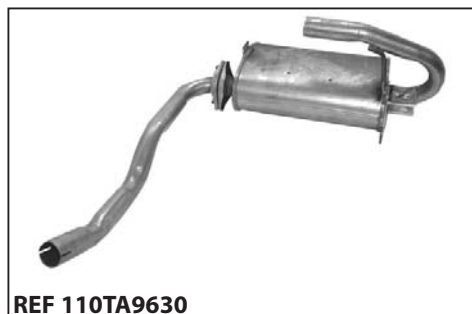

MUFFLERS

For all our latest catalogue updates and company info: www.tvh.com

MUFFLERS

used for: **NISSAN**

Type muffler	Length (mm) L1	Dimension (mm) L2	Body dimension (mm) dia. D1 or L3 x L4	Smallest outer dia. tube (mm) D2	Largest outer dia. tube (mm) D3	REF
Oval	330	1245	245 X 140	42	47	123TA6059
Oval	332	360	240 X 137	42	42	134TA7984
Oval	332	480	242 X 132	42	47	110TA8582
Oval	332	510	243 X 138	42	42	134TA8115
Oval	332	525	245 X 135	40	42	134TA7938
Oval	335	550	245 X 135	40	42	134TA7937
Oval	335	640	243 X 131	41	42	110TA9630
Oval	345	415	150 X 95	38	47	134TA8063
Oval	350	150	305 X 148	51	58	105TA6807
Oval	350	215	310 X 165	50	58	105TA6836
Oval	350	310	142 X 90	35	47	105TA6773
Oval	350	340	140 X 90	37	42	104TA5772