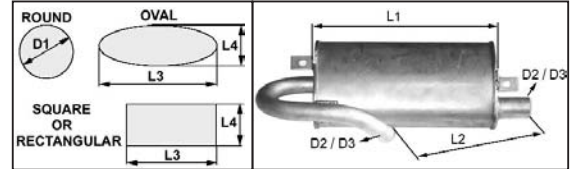

Type muffler TY	Length (mm) L1	Dimension (mm) L2	Body dimension (mm) dia. D1 or L3 x L4	Smallest outer dia. tube (mm) D2	Largest outer dia. tube (mm) D3	REF
Round	415	830	170	42	47	134TA7884
Round	430	0	125	55	0	123TA6062
Round	450	930	80	38	39	105TA6731
Round	453	945	80	38	42	110TA8549
Round	455	970	115	38	38	134TA7686
Round	460	970	80	38	38	105TA6697
Round	495	470	100	45	45	123TA6063
Round	500	215	127	42	42	123TA6064
Round	500	420	208	57	57	105TA6824
Round	500	560	200	53	58	105TA6653
Round	500	650	89	42	42	108TA8877
Round	500	860	90	54	55	104TA5915