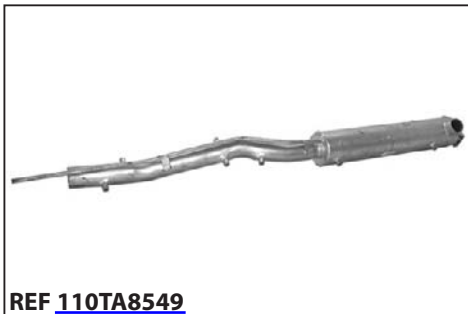

Type muffler TY	Length (mm) L1	Dimension (mm) L2	Body dimension (mm) dia. D1 or L3 x L4	Smallest outer dia. tube (mm) D2	Largest outer dia. tube (mm) D3	REF
Round	415	830	170	42	47	134TA7884
Round	430	0	125	55	0	123TA6062
Round	450	930	80	38	39	105TA6731
Round	453	945	80	38	42	110TA8549
Round	455	970	115	38	38	134TA7686
Round	460	970	80	38	38	105TA6697
Round	495	470	100	45	45	123TA6063
Round	500	215	127	42	42	123TA6064
Round	500	420	208	57	57	105TA6824
Round	500	560	200	53	58	105TA6653
Round	500	650	89	42	42	108TA8877
Round	500	860	90	54	55	104TA5915