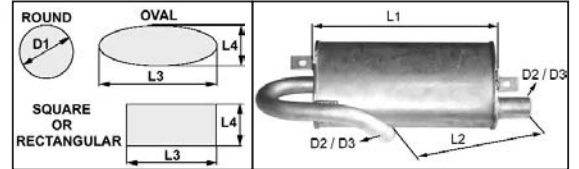

MUFFLERS

For all our latest catalogue updates and company info: www.tvh.com

MUFFLERS

used for: **MOFFETT**

Type muffler	Length (mm) L1	Dimension (mm) L2	Body dimension (mm) dia. D1 or L3 x L4	Smallest outer dia. tube (mm) D2	Largest outer dia. tube (mm) D3	REF
Oval	300	255	210 X 110	32	46	134TA7653
Oval	300	565	205 X 110	35	46	134TA7952
Oval	455	160	200 X 105	42	44	134TA8094
Round	450	575	84	32	53	134TA7947
Round	455	560	85	32	45	134TA7889
Round	460	550	84	27	39	139TA1586
Round	480	440	150	54	56	134TA8006
Round	505	555	98	43	51	139TA1587
Rectangular	240	135	220 X 95	32	32	134TA8098