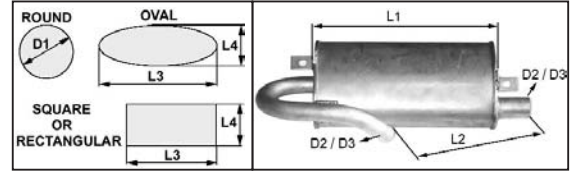

Type muffler TY	Length (mm) L1	Dimension (mm) L2	Body dimension (mm) dia. D1 or L3 x L4	Smallest outer dia. tube (mm) D2	Largest outer dia. tube (mm) D3	REF
Round	810	1120	99	56	69	118TA1250
Round	830	935	375	153	153	134TA7928
Round	860	1360	45	45	54	118TA1193
Round	963	1090	262	108	108	124TA2825
Round	1100	840	304	110	110	118TA1277
Rectangular	500	1045	112 X 112	41	46	139TA1548