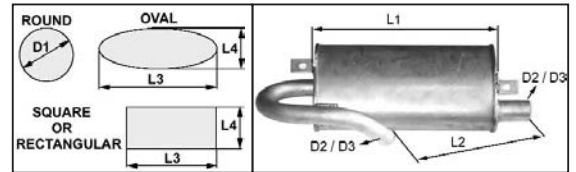

Type muffler	Length (mm) L1	Dimension (mm) L2	Body dimension (mm) dia. D1 or L3 x L4	Smallest outer dia. tube (mm) D2	Largest outer dia. tube (mm) D3	REF
Oval	545	520	285 X 170	50	50	134TA7836
Oval	545	690	285 X 170	50	50	124TA7187
Oval	560	135	305 X 180	49	51	123TA9890
Oval	560	145	305 X 181	52	49	139TA1544
Oval	560	160	305 X 180	50	52	118TA1218
Oval	560	170	300 X 185	52	60	118TA1205
Oval	565	690	230 X 160	53	60	118TA1204
Oval	565	695	235 X 160	54	60	123TA6046
Oval	600	770	300 X 220	52	69	118TA1211
Oval	600	1145	171 X 118	39	79	118TA1237
Oval	610	1080	170 X 110	52	80	118TA1215
Oval	635	0	207 X 120	48	0	139TA4618