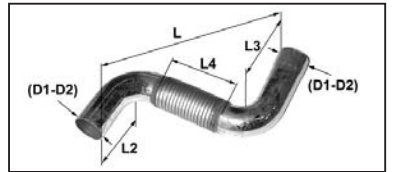

EXHAUST TUBES

For all our latest catalogue updates and company info: www.tvh.com

EXHAUST TUBES

used for: **JCB**

Number of bends AT-BO	Smallest outer dia. tube (mm) D1	Largest outer dia. tube (mm) D2	Dimension (mm) L	Dimension (mm) L2	Dimension (mm) L3	Dimension (mm) L4	REF
0	42	42	129			87	139TA3929
	48	48	186			125	134TA5934
	127	131	128				139TA3930
1	44	48	170	80	90		139TA3931
	44	48	193	125	137		134TA5872
	44	49	165	102	117		134TA5869
	49	56	1065	25	1020		134TA5969
	50	55	502	270	350		134TA5788
	51	51	275	15	250		134TA5785
	59	61	1200	70	1160		139TA3932
	64	67	255	30	240	140	134TA5700
2	26	29	500	180	195		124TA7614

EXHAUST TUBES

For all our latest catalogue updates and company info: www.tvh.com

EXHAUST TUBES

used for: **JCB**

Number of bends AT-BO	Smallest outer dia. tube (mm) D1	Largest outer dia. tube (mm) D2	Dimension (mm) L	Dimension (mm) L2	Dimension (mm) L3	Dimension (mm) L4	REF
2	44	44	240	50	75		139TA3933
	45	45	360	60	110		134TA6161
	45	45	470	55	130		134TA5707
	45	48	650	140	250		139TA3934
	50	55	990	30	540		139TA3935
	51	51	350	65	170		134TA5966
	64	68	736	210	340		134TA5876
	65	65	310	70	135		134TA5866
3	51	55	605	200	225		134TA5937
	64	68	605	195	230		134TA6102
4	45	48	315	70	185		134TA6088