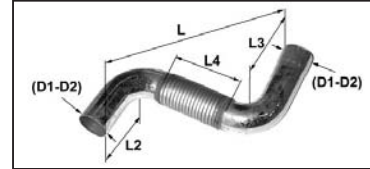

EXHAUST TUBES

For all our latest catalogue updates and company info: www.tvh.com

EXHAUST TUBES

used for: **JCB**

Number of bends AT-BO	Smallest outer dia. tube (mm) D1	Largest outer dia. tube (mm) D2	Dimension (mm) L	Dimension (mm) L2	Dimension (mm) L3	Dimension (mm) L4	REF
0	42	42	129			87	139TA3929
	48	48	186			125	134TA5934
	127	131	128				139TA3930
1	44	48	170	80	90		139TA3931
	44	48	193	125	137		134TA5872
	44	49	165	102	117		134TA5869
	49	56	1065	25	1020		134TA5969
	50	55	502	270	350		134TA5788
	51	51	275	15	250		134TA5785
	59	61	1200	70	1160		139TA3932
	64	67	255	30	240	140	134TA5700
2	26	29	500	180	195		124TA7614

EXHAUST TUBES

For all our latest catalogue updates and company info: www.tvh.com

EXHAUST TUBES

used for: **JCB**

Number of bends AT-BO	Smallest outer dia. tube (mm) D1	Largest outer dia. tube (mm) D2	Dimension (mm) L	Dimension (mm) L2	Dimension (mm) L3	Dimension (mm) L4	REF
2	44	44	240	50	75		139TA3933
	45	45	360	60	110		134TA6161
	45	45	470	55	130		134TA5707
	45	48	650	140	250		139TA3934
	50	55	990	30	540		139TA3935
	51	51	350	65	170		134TA5966
	64	68	736	210	340		134TA5876
	65	65	310	70	135		134TA5866
3	51	55	605	200	225		134TA5937
	64	68	605	195	230		134TA6102
4	45	48	315	70	185		134TA6088