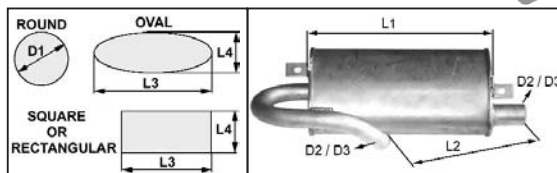

# MUFFLERS

For all our latest catalogue updates and company info: [www.tvh.com](http://www.tvh.com)

MUFFLERS

used for: **JCB**

Type muffler	Length (mm) L1	Dimension (mm) L2	Body dimension (mm) dia. D1 or L3 x L4	Smallest outer dia. tube (mm) D2	Largest outer dia. tube (mm) D3	REF
Oval	268	600	160 X 80	64	64	<a href="#">139TA1514</a>
Oval	270	460	172 X 97	64	68	<a href="#">134TA8127</a>
Oval	290	580	280 X 140	64	76	<a href="#">134TA8058</a>
Oval	295	600	285 X 155	60	77	<a href="#">139TA1515</a>
Oval	295	685	290 X 150	60	76	<a href="#">139TA1516</a>
Oval	305	325	140 X 225	44	48	<a href="#">139TA1517</a>
Oval	305	497	218 X 140	45	45	<a href="#">139TA1518</a>
Oval	325	310	225 X 145	49	51	<a href="#">134TA7990</a>
Oval	341	400	205 X 103	49	51	<a href="#">139TA4607</a>
Oval	345	1450	220 X 140	62	62	<a href="#">134TA8030</a>
Oval	350	385	230 X 175	69	76	<a href="#">139TA1519</a>
Oval	350	700	225 X 175	63	78	<a href="#">139TA1520</a>

# MUFFLERS

For all our latest catalogue updates and company info: [www.tvh.com](http://www.tvh.com)

MUFFLERS

used for: **JCB**

Type muffler	Length (mm) L1	Dimension (mm) L2	Body dimension (mm) dia. D1 or L3 x L4	Smallest outer dia. tube (mm) D2	Largest outer dia. tube (mm) D3	REF
Oval	355	715	220 X 165	65	77	<a href="#">139TA1521</a>
Oval	445	590	200 X 105	63	73	<a href="#">139TA1522</a>
Oval	450	580	215 X 105	64	64	<a href="#">134TA7808</a>
Oval	500	560	285 X 145	62	62	<a href="#">139TA1523</a>
Round	253	520	180	51	63	<a href="#">134TA8103</a>
Round	255	380	179	56	64	<a href="#">134TA8032</a>
Round	255	455	175	51	64	<a href="#">134TA8133</a>
Round	260	280	180	51	63	<a href="#">134TA8081</a>
Round	270	1065	105	64	68	<a href="#">134TA8020</a>
Round	335	1080	155	51	54	<a href="#">134TA7957</a>
Round	335	1085	158	55	51	<a href="#">134TA7923</a>
Round	405	1110	107	57	67	<a href="#">134TA7869</a>