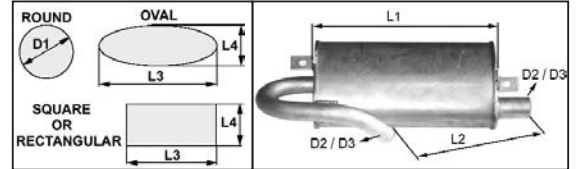

# MUFFLERS

For all our latest catalogue updates and company info: [www.tvh.com](http://www.tvh.com)

MUFFLERS

used for: **JCB**

Type muffler	Length (mm) L1	Dimension (mm) L2	Body dimension (mm) dia. D1 or L3 x L4	Smallest outer dia. tube (mm) D2	Largest outer dia. tube (mm) D3	REF
Oval	355	715	220 X 165	65	77	<a href="#">139TA1521</a>
Oval	445	590	200 X 105	63	73	<a href="#">139TA1522</a>
Oval	450	580	215 X 105	64	64	<a href="#">134TA7808</a>
Oval	500	560	285 X 145	62	62	<a href="#">139TA1523</a>
Round	253	520	180	51	63	<a href="#">134TA8103</a>
Round	255	380	179	56	64	<a href="#">134TA8032</a>
Round	255	455	175	51	64	<a href="#">134TA8133</a>
Round	260	280	180	51	63	<a href="#">134TA8081</a>
Round	270	1065	105	64	68	<a href="#">134TA8020</a>
Round	335	1080	155	51	54	<a href="#">134TA7957</a>
Round	335	1085	158	55	51	<a href="#">134TA7923</a>
Round	405	1110	107	57	67	<a href="#">134TA7869</a>