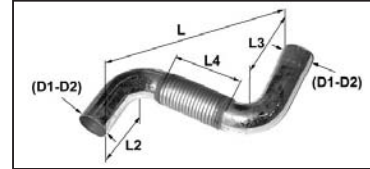

EXHAUST TUBES

For all our latest catalogue updates and company info: www.tvh.com

EXHAUST TUBES

used for: **HYUNDAI**

Number of bends	Smallest outer dia. tube (mm) D1	Largest outer dia. tube (mm) D2	Dimension (mm) L	Dimension (mm) L2	Dimension (mm) L3	Dimension (mm) L4	REF
0	51	51	204				139TA3924
	58	58	110				123TA6630
	64	64	400			190	134TA6256
1	43	48	340	110	240	210	123TA6634
	50	50	145	50	110		134TA6210
	63	63	640	100	610	150	134TA5956
	63	69	360	180	290	90	139TA3925
2	42	42	315	60	70	110	123TA6631
	42	42	325	75	170	75	139TA3926
	42	43	563	120	340	290	118TA1538
	42	47	365	80	230	95	123TA6632
	43	43	335	80	145	75	134TA6115

EXHAUST TUBES

For all our latest catalogue updates and company info: www.tvh.com

EXHAUST TUBES

used for: **HYUNDAI**

Number of bends AT-BO	Smallest outer dia. tube (mm) D1	Largest outer dia. tube (mm) D2	Dimension (mm) L	Dimension (mm) L2	Dimension (mm) L3	Dimension (mm) L4	REF
2	63	63	1300	20	140		134TA5973
	63	64	590	100	480	175	139TA3927
3	37	40	565	37	75	150	106TA6251
	43	43	445	55	145	120	124TA2866
	43	47	555	15	115		123TA6635
	50	50	575	35	140	125	134TA6081
	64	64	690	60	90	290	139TA3928
4	30	30	485	55	80		134TA6322
	50	50	695	45	85	105	124TA2860
	51	53	870	85	95	130	105TA6887