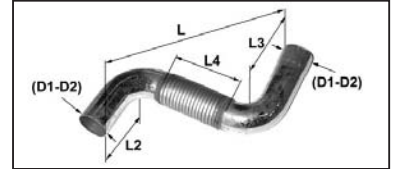

EXHAUST TUBES

For all our latest catalogue updates and company info: www.tvh.com

EXHAUST TUBES

used for: **HYUNDAI**

Number of bends	Smallest outer dia. tube (mm) D1	Largest outer dia. tube (mm) D2	Dimension (mm) L	Dimension (mm) L2	Dimension (mm) L3	Dimension (mm) L4	REF
0	51	51	204				139TA3924
	58	58	110				123TA6630
	64	64	400			190	134TA6256
1	43	48	340	110	240	210	123TA6634
	50	50	145	50	110		134TA6210
	63	63	640	100	610	150	134TA5956
	63	69	360	180	290	90	139TA3925
2	42	42	315	60	70	110	123TA6631
	42	42	325	75	170	75	139TA3926
	42	43	563	120	340	290	118TA1538
	42	47	365	80	230	95	123TA6632
	43	43	335	80	145	75	134TA6115

EXHAUST TUBES

For all our latest catalogue updates and company info: www.tvh.com

EXHAUST TUBES

used for: **HYUNDAI**

Number of bends AT-BO	Smallest outer dia. tube (mm) D1	Largest outer dia. tube (mm) D2	Dimension (mm) L	Dimension (mm) L2	Dimension (mm) L3	Dimension (mm) L4	REF
2	63	63	1300	20	140		134TA5973
	63	64	590	100	480	175	139TA3927
3	37	40	565	37	75	150	106TA6251
	43	43	445	55	145	120	124TA2866
	43	47	555	15	115		123TA6635
	50	50	575	35	140	125	134TA6081
	64	64	690	60	90	290	139TA3928
4	30	30	485	55	80		134TA6322
	50	50	695	45	85	105	124TA2860
	51	53	870	85	95	130	105TA6887