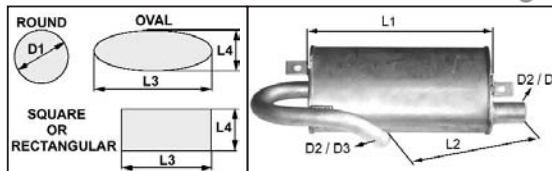

# MUFFLERS

For all our latest catalogue updates and company info: [www.tvh.com](http://www.tvh.com)

MUFFLERS

used for: **HYUNDAI**

Type muffler TY	Length (mm) L1	Dimension (mm) L2	Body dimension (mm) dia. D1 or L3 x L4	Smallest outer dia. tube (mm) D2	Largest outer dia. tube (mm) D3	REF
Oval	500	0	240 X 160	63	67	<a href="#">134TA7936</a>
Oval	505	620	240 X 160	63	68	<a href="#">139TA1510</a>
Oval	580	245	250 X 128	51	54	<a href="#">139TA1511</a>
Round	295	670	180	38	45	<a href="#">106TA5004</a>
Round	295	680	185	34	46	<a href="#">134TA7787</a>
Round	295	755	135	39	47	<a href="#">123TA6032</a>
Round	345	640	220	50	55	<a href="#">134TA7865</a>
Round	348	735	230	51	55	<a href="#">123TA9895</a>
Round	352	622	221	47	50	<a href="#">123TA6031</a>
Round	365	510	170	51	47	<a href="#">139TA1512</a>
Round	370	445	170	42	51	<a href="#">134TA8132</a>
Round	400	720	180	48	51	<a href="#">105TA6693</a>

# MUFFLERS

For all our latest catalogue updates and company info: [www.tvh.com](http://www.tvh.com)

used for: **HYUNDAI**

MUFFLERS

Type muffler	Length (mm) L1	Dimension (mm) L2	Body dimension (mm) dia. D1 or L3 x L4	Smallest outer dia. tube (mm) D2	Largest outer dia. tube (mm) D3	REF
Round	420	640	175	51	54	<a href="#">105TA6778</a>
Round	440	470	169	47	51	<a href="#">139TA1513</a>
Round	445	470	169	43	52	<a href="#">134TA8085</a>
Round	570	685	265	70	76	<a href="#">134TA7789</a>
Round	595	540	255	64	68	<a href="#">134TA8021</a>