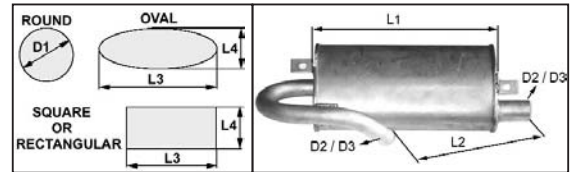

# MUFFLERS

For all our latest catalogue updates and company info: [www.tvh.com](http://www.tvh.com)

MUFFLERS

used for: **HYUNDAI**

Type muffler TY	Length (mm) L1	Dimension (mm) L2	Body dimension (mm) dia. D1 or L3 x L4	Smallest outer dia. tube (mm) D2	Largest outer dia. tube (mm) D3	REF
Oval	500	0	240 X 160	63	67	<a href="#">134TA7936</a>
Oval	505	620	240 X 160	63	68	<a href="#">139TA1510</a>
Oval	580	245	250 X 128	51	54	<a href="#">139TA1511</a>
Round	295	670	180	38	45	<a href="#">106TA5004</a>
Round	295	680	185	34	46	<a href="#">134TA7787</a>
Round	295	755	135	39	47	<a href="#">123TA6032</a>
Round	345	640	220	50	55	<a href="#">134TA7865</a>
Round	348	735	230	51	55	<a href="#">123TA9895</a>
Round	352	622	221	47	50	<a href="#">123TA6031</a>
Round	365	510	170	51	47	<a href="#">139TA1512</a>
Round	370	445	170	42	51	<a href="#">134TA8132</a>
Round	400	720	180	48	51	<a href="#">105TA6693</a>

# MUFFLERS

For all our latest catalogue updates and company info: [www.tvh.com](http://www.tvh.com)

used for: **HYUNDAI**

MUFFLERS

Type muffler	Length (mm) L1	Dimension (mm) L2	Body dimension (mm) dia. D1 or L3 x L4	Smallest outer dia. tube (mm) D2	Largest outer dia. tube (mm) D3	REF
Round	420	640	175	51	54	<a href="#">105TA6778</a>
Round	440	470	169	47	51	<a href="#">139TA1513</a>
Round	445	470	169	43	52	<a href="#">134TA8085</a>
Round	570	685	265	70	76	<a href="#">134TA7789</a>
Round	595	540	255	64	68	<a href="#">134TA8021</a>