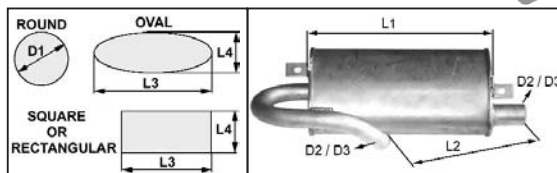

# MUFFLERS

For all our latest catalogue updates and company info: [www.tvh.com](http://www.tvh.com)

MUFFLERS

used for: **HELI**

Type muffler	Length (mm) L1	Dimension (mm) L2	Body dimension (mm) dia. D1 or L3 x L4	Smallest outer dia. tube (mm) D2	Largest outer dia. tube (mm) D3	REF
Oval	380	745	233 X 137	46	50	<a href="#">139TA4588</a>
Oval	380	753	246 X 138	38	41	<a href="#">134TA7655</a>
Oval	380	760	234 X 138	42	47	<a href="#">134TA8075</a>
Oval	380	790	230 X 140	43	43	<a href="#">134TA8016</a>
Oval	395	460	210 X 110	40	50	<a href="#">134TA8042</a>
Oval	400	335	210 X 117	42	46	<a href="#">134TA8108</a>
Oval	400	625	230 X 135	42	50	<a href="#">139TA4589</a>
Round	300	540	160	38	42	<a href="#">134TA7968</a>
Round	300	550	165	38	42	<a href="#">134TA8062</a>
Round	300	800	190	42	46	<a href="#">139TA1502</a>
Round	304	760	190	39	41	<a href="#">134TA7704</a>
Round	400	695	200	54	56	<a href="#">134TA7930</a>