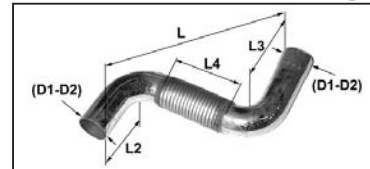

EXHAUST TUBES

For all our latest catalogue updates and company info: www.tvh.com

EXHAUST TUBES

used for: **HELI**

Number of bends	Smallest outer dia. tube (mm)	Largest outer dia. tube (mm)	Dimension (mm)	Dimension (mm)	Dimension (mm)	Dimension (mm)	REF
AT-BO	D1	D2	L	L2	L3	L4	
1	54	57	245	83	185		134TA5590
2	38	47	530	105	300	135	134TA5709
	53	70	490	170	190		134TA5596
	54	57	580	130	230	170	139TA3874
3	38	42	465	125	125		134TA5698
	54	57	660	40	120		139TA3875
4	38	38	670	90	105	140	134TA5704
5	33	33	580	80	105	80	134TA6309
	38	38	850	40	120		134TA5830
	42	42	610	15	140		139TA3876