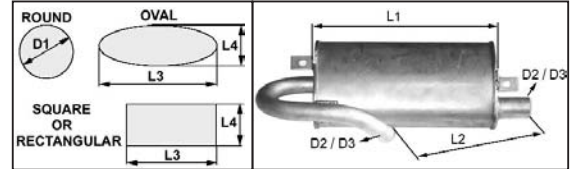

MUFFLERS

For all our latest catalogue updates and company info: www.tvh.com

MUFFLERS

used for: **HANGZHOU / HC / HANGCHA**

Type muffler	Length (mm) L1	Dimension (mm) L2	Body dimension (mm) dia. D1 or L3 x L4	Smallest outer dia. tube (mm) D2	Largest outer dia. tube (mm) D3	REF
Oval	380	330	240 X 135	38	45	139TA4584
Oval	380	630	240 X 135	42	45	139TA4585
Oval	420	1010	240 X 130	51	52	134TA8060
Round	320	350	151	41	42	134TA7781
Round	460	420	150	40	45	134TA8059
Round	460	430	158	42	42	134TA7890
Round	495	450	208	54	64	139TA1497
Round	495	870	205	63	68	139TA1498