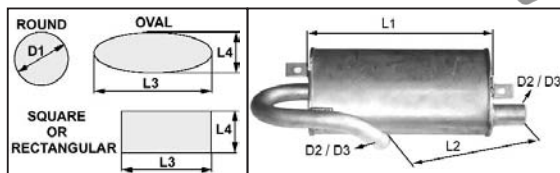

MUFFLERS

For all our latest catalogue updates and company info: www.tvh.com

used for: **GENIE**

MUFFLERS

Type muffler	Length (mm) L1	Dimension (mm) L2	Body dimension (mm) dia. D1 or L3 x L4	Smallest outer dia. tube (mm) D2	Largest outer dia. tube (mm) D3	REF
Oval	395	925	200 X 127	50	60	134TA8079
Oval	404	1000	199 X 124	50	60	134TA7738
Oval	600	1530	215 X 150	70	70	134TA7867
Oval	700	890	243 X 140	76	76	139TA1494
Round	228	380	93	38	45	134TA7783
Round	245	355	90	35	48	139TA1495
Round	700	1060	170	60	84	139TA1496
Round	710	750	172	60	70	134TA8074