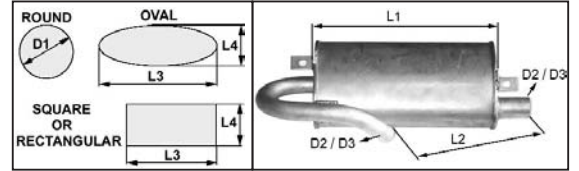

# MUFFLERS

For all our latest catalogue updates and company info: [www.tvh.com](http://www.tvh.com)

MUFFLERS

used for: **FANTUZZI**

Type muffler	Length (mm) L1	Dimension (mm) L2	Body dimension (mm) dia. D1 or L3 x L4	Smallest outer dia. tube (mm) D2	Largest outer dia. tube (mm) D3	REF
Round	870	770	115	50	51	<a href="#">104TA5946</a>
Round	990	890	150	54	61	<a href="#">104TA5947</a>
Round	1040	1560	340	104	108	<a href="#">134TA8070</a>
Round	1050	1765	300	80	89	<a href="#">134TA7887</a>
Round	1300	1360	385	105	120	<a href="#">139TA1492</a>