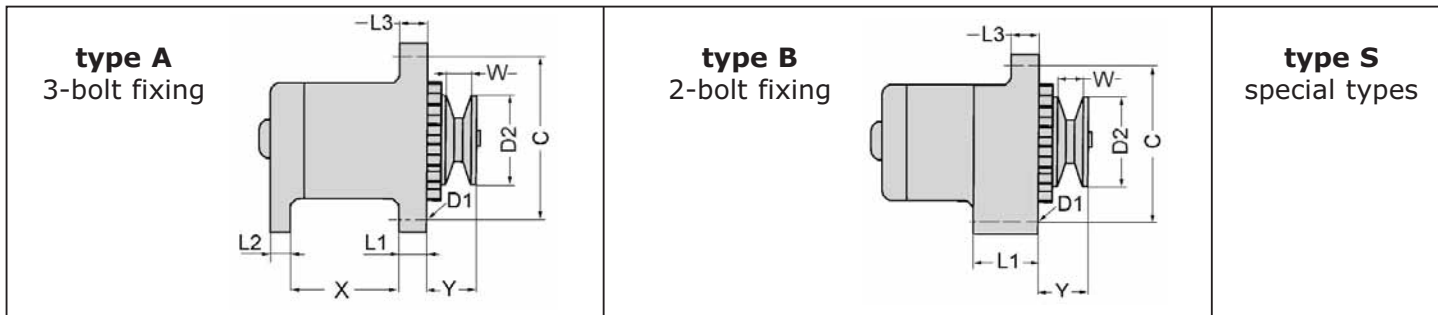

ALTERNATORS

For all our latest catalogue updates and company info: www.tvh.com

ALTERNATORS

used for: COVENTRY CLIMAX

voltage (volt)	type	dimension (mm)	dimension (mm)	dimension (mm)	dimension (mm)	dimension (mm)	dimension (mm)	dimension (mm)	dimension (mm)	regulator	reference new
U	TY	X	L1	L2	L3	Y	D2	W	C	REG	
12	A	53,5	14	13	13	38	74	14	175	V	124TA6602
	A	65,5	27	4	11	38	85,5	10	162	V	105TA5901
	A	70	27	13,5	11	44	66	10,5	160	V	103TA3811
	A	80,5	14,5	13,5	14,5	37	72	12	157	V	105TA5545
	A	81	56,5	20	56,5	32	79,5	14	147	V	105TA5542
	A	81,5	10,4	10	10				143	V	124TA6642
	A	81,5	12,5	12,5	12,5	38	74	12	150	V	105TA5543
	A	82,8	11,3	12,3	11,3	32	64	12	150	V	124TA6608
	A	87,5	9,8	10	10				142	V	124TA6659

ALTERNATORS

For all our latest catalogue updates and company info: www.tvh.com

ALTERNATORS

used for: COVENTRY CLIMAX

voltage (volt)	type	dimension (mm)	dimension (mm)	dimension (mm)	dimension (mm)	dimension (mm)	dimension (mm)	dimension (mm)	dimension (mm)	dimension (mm)	regulator	reference new
U	TY	X	L1	L2	L3	Y	D2	W	C	REG		
24	A	80,5	14,8	13	14,6	37,5	72	12	155	V	124TA6624	