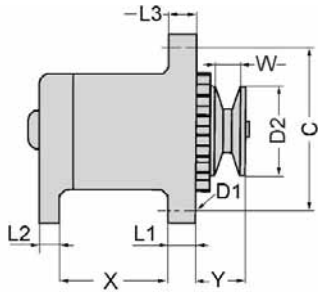

ALTERNATORS

For all our latest catalogue updates and company info: www.tvh.com

ALTERNATORS

used for: CLARK-SAMSUNG

voltage (volt)	type	dimension (mm)	dimension (mm)	dimension (mm)	dimension (mm)	dimension (mm)	dimension (mm)	dimension (mm)	dimension (mm)	regulator	reference new
U	TY	X	L1	L2	L3	Y	D2	W	C	REG	
12	B		51		17,5	34	65	12	168		105TA5535
	B		51		25,5				178	V	124TA6715
	B		52		17	43,5	68	21,5	165	V	103TA3727
	B		56		10				143	V	128TA3533
	B		56		16,3	27,5	72,5	10	173	V	135TA1728
	B		56		16,5				173	V	116TA7300
	B		56,2		20	61	67,5	11	155	V	116TA7400
	B		56,5		16,4	28,8	72,5	12	170	V	105TA5540
	B		71,5		36	52,5	68	19	151	V	105TA5532

ALTERNATORS

For all our latest catalogue updates and company info: www.tvh.com

ALTERNATORS

used for: **CLARK-SAMSUNG**

type A
3-bolt fixing

type B
2-bolt fixing

type S
special types

voltage (volt)	type	dimension (mm)	dimension (mm)	dimension (mm)	dimension (mm)	dimension (mm)	dimension (mm)	dimension (mm)	dimension (mm)	regulator	reference new
U	TY	X	L1	L2	L3	Y	D2	W	C	REG	
12	B		76,5		13,5	45	72	14	175	V	135TA1810
	B		78		20				180	V	136TA3815
24	A	80	13	13	14	43	83,5	19	175	V	124TA6720
	A	81	14	13,5	14	52	60	30	162,5	V	135TA2468
	A	81	14,5	13	14,5	44	84	18,5	155	V	105TA5537
	A	101	14,5	13,3	15				210	V	128TA3842
	B		51		16				164	V	103TA3660