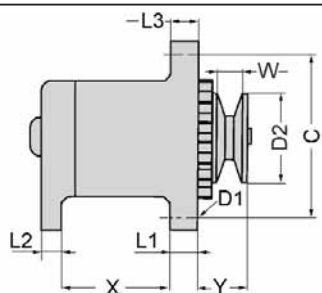

ALTERNATORS

For all our latest catalogue updates and company info: www.tvh.com

ALTERNATORS

used for: CLARK-SAMSUNG

voltage (volt)	type	dimension (mm)	dimension (mm)	dimension (mm)	dimension (mm)	dimension (mm)	dimension (mm)	dimension (mm)	dimension (mm)	regulator	reference new
U	TY	X	L1	L2	L3	Y	D2	W	C	REG	
12	A	48	13	13	13	39	68,5	14	153	V	105TA5531
	A	53,5	14	12,5	12,5	38	74	12	174		105TA5533
	A	53,5	14	13	13	38	74	14	175	V	105TA5528
	A	58	13	13	36,4	33	83	12	172	V	124TA6728
	A	63,5	15	16	15				165	V	116TA7256
	A	65	13,5	15,5	13	44,5	73	12	175		110TA9057
	A	65,5	13	14	13	40	74	12	175		103TA3678
	A	67	19,8	15,4	12	32,2	69,6	12,5	154	V	116TA7329
	A	67,3	12	11,6	12	39	72	14	156		135TA1800

ALTERNATORS

For all our latest catalogue updates and company info: www.tvh.com

ALTERNATORS

used for: **CLARK-SAMSUNG**

type A
3-bolt fixing

type B
2-bolt fixing

type S
special types

voltage (volt)	type	dimension (mm)	dimension (mm)	dimension (mm)	dimension (mm)	dimension (mm)	dimension (mm)	dimension (mm)	dimension (mm)	dimension (mm)	regulator	reference new
U	TY	X	L1	L2	L3	Y	D2	W	C	REG		
12	A	68	12	12	12	38,8	69	14,4	150	V		136TA3830
	A	78	12,8	13	13	39	68	12	175	V		105TA5539
	A	79	13,4	15,3	24	58	62	21,5	165	V		128TA3503
	A	80	13	13	13	44	82	17	155	V		135TA1776
	A	80	13,5	13	13	37	68	14	175	V		116TA7335
	A	80,3	13	12,2	13	38,3	74	13	174	V		105TA5538
	A	80,5	14,5	13,5	14,5	37	72	12	157	V		124TA6587
	A	81	25	12	22	27	72,5	14	174	V		103TA3755
	A	81,5	12,4	15,2	23,5	56,5	74	31	163	V		124TA6647