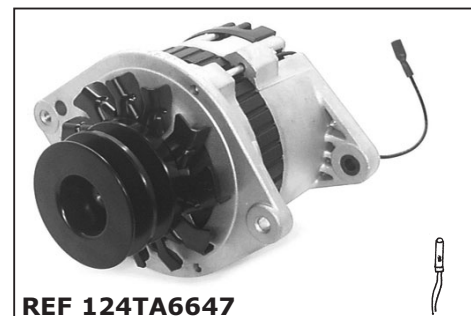

ALTERNATORS

For all our latest catalogue updates and company info: www.tvh.com

ALTERNATORS

used for: **CLARK-SAMSUNG**

type A
3-bolt fixing

type B
2-bolt fixing

type S
special types

voltage (volt)	type	dimension (mm)	dimension (mm)	dimension (mm)	dimension (mm)	dimension (mm)	dimension (mm)	dimension (mm)	dimension (mm)	dimension (mm)	regulator	reference new
U	TY	X	L1	L2	L3	Y	D2	W	C	REG		
12	A	68	12	12	12	38,8	69	14,4	150	V		136TA3830
	A	78	12,8	13	13	39	68	12	175	V		105TA5539
	A	79	13,4	15,3	24	58	62	21,5	165	V		128TA3503
	A	80	13	13	13	44	82	17	155	V		135TA1776
	A	80	13,5	13	13	37	68	14	175	V		116TA7335
	A	80,3	13	12,2	13	38,3	74	13	174	V		105TA5538
	A	80,5	14,5	13,5	14,5	37	72	12	157	V		124TA6587
	A	81	25	12	22	27	72,5	14	174	V		103TA3755
	A	81,5	12,4	15,2	23,5	56,5	74	31	163	V		124TA6647

ALTERNATORS

For all our latest catalogue updates and company info: www.tvh.com

ALTERNATORS

used for: CLARK-SAMSUNG

voltage (volt)	type	dimension (mm)	dimension (mm)	dimension (mm)	dimension (mm)	dimension (mm)	dimension (mm)	dimension (mm)	dimension (mm)	regulator	reference new
U	TY	X	L1	L2	L3	Y	D2	W	C	REG	
12	A	81,5	13,5	13	13	38	74	14	157	V	116TA7310
	A	82	12,5	12,5	13	40	69	10	155	V	135TA1700
	A	83	9	20	9,5				143	V	135TA1921
	A	100	12,5	14	14				218	V	116TA7305
	A	101,8	14,5	20	14,5				196	V	128TA3909
	A	102	13,5	13,5	14				200		124TA6742
	A	181	9	10	9				156		105TA5536
	B		27,5		16	42	76	14	175	V	135TA1765
	B		50,5		16,5	36	84,5	18	165,5	V	107TA9493