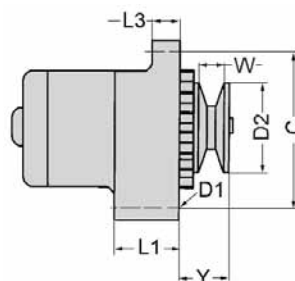

ALTERNATORS

For all our latest catalogue updates and company info: www.tvh.com

ALTERNATORS

used for: **CLARK-SAMSUNG**

type A
3-bolt fixing

type B
2-bolt fixing

type S
special types

voltage (volt)	type	dimension (mm)	dimension (mm)	dimension (mm)	dimension (mm)	dimension (mm)	dimension (mm)	dimension (mm)	dimension (mm)	dimension (mm)	regulator	reference new
U	TY	X	L1	L2	L3	Y	D2	W	C	REG		
12	A	68	12	12	12	38,8	69	14,4	150	V		136TA3830
	A	78	12,8	13	13	39	68	12	175	V		105TA5539
	A	79	13,4	15,3	24	58	62	21,5	165	V		128TA3503
	A	80	13	13	13	44	82	17	155	V		135TA1776
	A	80	13,5	13	13	37	68	14	175	V		116TA7335
	A	80,3	13	12,2	13	38,3	74	13	174	V		105TA5538
	A	80,5	14,5	13,5	14,5	37	72	12	157	V		124TA6587
	A	81	25	12	22	27	72,5	14	174	V		103TA3755
	A	81,5	12,4	15,2	23,5	56,5	74	31	163	V		124TA6647

ALTERNATORS

For all our latest catalogue updates and company info: www.tvh.com

ALTERNATORS

used for: CLARK-SAMSUNG

voltage (volt)	type	dimension (mm)	dimension (mm)	dimension (mm)	dimension (mm)	dimension (mm)	dimension (mm)	dimension (mm)	dimension (mm)	regulator	reference new
U	TY	X	L1	L2	L3	Y	D2	W	C	REG	
12	A	81,5	13,5	13	13	38	74	14	157	V	116TA7310
	A	82	12,5	12,5	13	40	69	10	155	V	135TA1700
	A	83	9	20	9,5				143	V	135TA1921
	A	100	12,5	14	14				218	V	116TA7305
	A	101,8	14,5	20	14,5				196	V	128TA3909
	A	102	13,5	13,5	14				200		124TA6742
	A	181	9	10	9				156		105TA5536
	B		27,5		16	42	76	14	175	V	135TA1765
	B		50,5		16,5	36	84,5	18	165,5	V	107TA9493