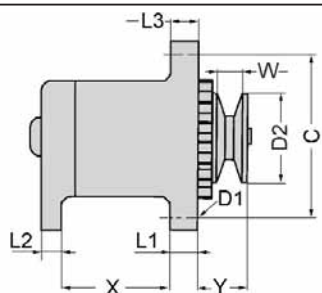

ALTERNATORS

For all our latest catalogue updates and company info: www.tvh.com

ALTERNATORS

used for: CLARK-SAMSUNG

voltage (volt)	type	dimension (mm)	dimension (mm)	dimension (mm)	dimension (mm)	dimension (mm)	dimension (mm)	dimension (mm)	dimension (mm)	regulator	reference new
U	TY	X	L1	L2	L3	Y	D2	W	C	REG	
12	A	81,5	13,5	13	13	38	74	14	157	V	116TA7310
	A	82	12,5	12,5	13	40	69	10	155	V	135TA1700
	A	83	9	20	9,5				143	V	135TA1921
	A	100	12,5	14	14				218	V	116TA7305
	A	101,8	14,5	20	14,5				196	V	128TA3909
	A	102	13,5	13,5	14				200		124TA6742
	A	181	9	10	9				156		105TA5536
	B		27,5		16	42	76	14	175	V	135TA1765
	B		50,5		16,5	36	84,5	18	165,5	V	107TA9493

ALTERNATORS

For all our latest catalogue updates and company info: www.tvh.com

ALTERNATORS

used for: **CLARK-SAMSUNG**

type A
3-bolt fixing

type B
2-bolt fixing

type S
special types

voltage (volt)	type	dimension (mm)	dimension (mm)	dimension (mm)	dimension (mm)	dimension (mm)	dimension (mm)	dimension (mm)	dimension (mm)	regulator	reference new
U	TY	X	L1	L2	L3	Y	D2	W	C	REG	
12	B		50,7		15,7	33,5	67	10,5	167	V	128TA3838
	B		50,8		16	33	66	12	165		128TA3816
	B		51		11,2				166	V	128TA3847
	B		51		11,5				166	V	105TA5534
	B		51		15				155	V	128TA3505
	B		51		16				165	V	128TA3459
	B		51		16,5				167	V	105TA5541
	B		51		16,5	34	57,5	10	168	V	124TA6577
	B		51		17,5	32	66	12	167	V	128TA3920