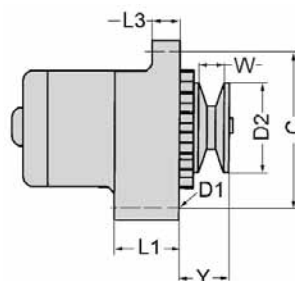

ALTERNATORS

For all our latest catalogue updates and company info: www.tvh.com

ALTERNATORS

used for: **CLARK-SAMSUNG**

type A
3-bolt fixing

type B
2-bolt fixing

type S
special types

voltage (volt)	type	dimension (mm)	dimension (mm)	dimension (mm)	dimension (mm)	dimension (mm)	dimension (mm)	dimension (mm)	dimension (mm)	regulator	reference new
U	TY	X	L1	L2	L3	Y	D2	W	C	REG	
12	B		50,7		15,7	33,5	67	10,5	167	V	128TA3838
	B		50,8		16	33	66	12	165		128TA3816
	B		51		11,2				166	V	128TA3847
	B		51		11,5				166	V	105TA5534
	B		51		15				155	V	128TA3505
	B		51		16				165	V	128TA3459
	B		51		16,5				167	V	105TA5541
	B		51		16,5	34	57,5	10	168	V	124TA6577
	B		51		17,5	32	66	12	167	V	128TA3920

ALTERNATORS

For all our latest catalogue updates and company info: www.tvh.com

ALTERNATORS

used for: CLARK-SAMSUNG

voltage (volt)	type	dimension (mm)	dimension (mm)	dimension (mm)	dimension (mm)	dimension (mm)	dimension (mm)	dimension (mm)	dimension (mm)	regulator	reference new
U	TY	X	L1	L2	L3	Y	D2	W	C	REG	
12	B		51		17,5	34	65	12	168		105TA5535
	B		51		25,5				178	V	124TA6715
	B		52		17	43,5	68	21,5	165	V	103TA3727
	B		56		10				143	V	128TA3533
	B		56		16,3	27,5	72,5	10	173	V	135TA1728
	B		56		16,5				173	V	116TA7300
	B		56,2		20	61	67,5	11	155	V	116TA7400
	B		56,5		16,4	28,8	72,5	12	170	V	105TA5540
	B		71,5		36	52,5	68	19	151	V	105TA5532