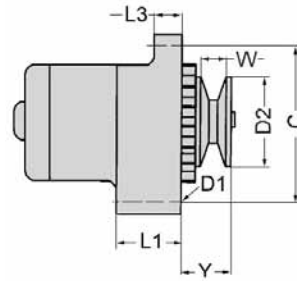

ALTERNATORS

For all our latest catalogue updates and company info: www.tvh.com

ALTERNATORS

used for: CLARK-SAMSUNG

voltage (volt)	type	dimension (mm)	dimension (mm)	dimension (mm)	dimension (mm)	dimension (mm)	dimension (mm)	dimension (mm)	dimension (mm)	regulator	reference new
U	TY	X	L1	L2	L3	Y	D2	W	C	REG	
12	B		51		17,5	34	65	12	168		105TA5535
	B		51		25,5				178	V	124TA6715
	B		52		17	43,5	68	21,5	165	V	103TA3727
	B		56		10				143	V	128TA3533
	B		56		16,3	27,5	72,5	10	173	V	135TA1728
	B		56		16,5				173	V	116TA7300
	B		56,2		20	61	67,5	11	155	V	116TA7400
	B		56,5		16,4	28,8	72,5	12	170	V	105TA5540
	B		71,5		36	52,5	68	19	151	V	105TA5532

ALTERNATORS

For all our latest catalogue updates and company info: www.tvh.com

ALTERNATORS

used for: **CLARK-SAMSUNG**

type A
3-bolt fixing

type B
2-bolt fixing

type S
special types

voltage (volt)	type	dimension (mm)	dimension (mm)	dimension (mm)	dimension (mm)	dimension (mm)	dimension (mm)	dimension (mm)	dimension (mm)	regulator	reference new
U	TY	X	L1	L2	L3	Y	D2	W	C	REG	
12	B		76,5		13,5	45	72	14	175	V	135TA1810
	B		78		20				180	V	136TA3815
24	A	80	13	13	14	43	83,5	19	175	V	124TA6720
	A	81	14	13,5	14	52	60	30	162,5	V	135TA2468
	A	81	14,5	13	14,5	44	84	18,5	155	V	105TA5537
	A	101	14,5	13,3	15				210	V	128TA3842
	B		51		16				164	V	103TA3660