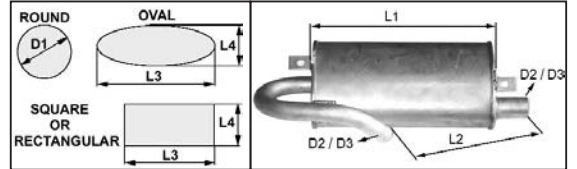

MUFFLERS

For all our latest catalogue updates and company info: www.tvh.com

MUFFLERS

used for: **BOBCAT**

Type muffler	Length (mm) L1	Dimension (mm) L2	Body dimension (mm) dia. D1 or L3 x L4	Smallest outer dia. tube (mm) D2	Largest outer dia. tube (mm) D3	REF
Oval	415	440	200 X 127	60	62	139TA1483
Oval	740	700	215 X 105	63	63	134TA8014
Round	312	128	127	35	40	134TA7918
Round	330	255	126	35	37	139TA4575
Round	330	290	144	35	38	134TA8136
Round	330	345	144	35	36	134TA7690
Round	380	250	130	35	35	134TA7764
Round	395	240	144	35	38	134TA7924
Round	443	435	145	44	47	139TA1484
Round	445	290	125	40	44	134TA7768
Round	745	575	128	44	48	139TA4576
Round	746	620	138	48	48	134TA7740