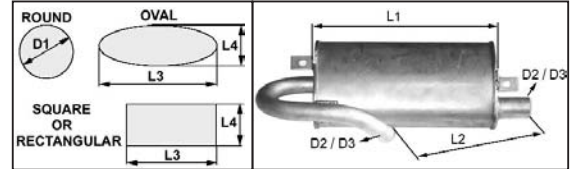

MUFFLERS

For all our latest catalogue updates and company info: www.tvh.com

MUFFLERS

used for: **BAOLI**

Type muffler TY	Length (mm) L1	Dimension (mm) L2	Body dimension (mm) dia. D1 or L3 x L4	Smallest outer dia. tube (mm) D2	Largest outer dia. tube (mm) D3	REF
Oval	380	675	235 X 144	42	47	139TA1475
Oval	380	753	246 X 138	38	41	139TA1476
Oval	380	760	234 X 138	42	47	139TA1477
Oval	380	790	230 X 140	43	43	139TA1478
Round	304	760	190	39	41	139TA1479
Round	400	650	205	54	58	139TA1480
Round	400	695	200	54	56	139TA1481