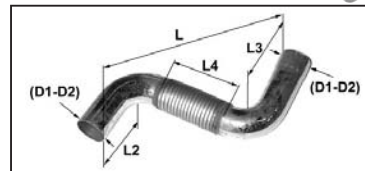

EXHAUST TUBES

For all our latest catalogue updates and company info: www.tvh.com

EXHAUST TUBES

used for: **ARTISON**

Number of bends AT-BO	Smallest outer dia. tube (mm) D1	Largest outer dia. tube (mm) D2	Dimension (mm) L	Dimension (mm) L2	Dimension (mm) L3	Dimension (mm) L4	REF
1	42	45	640	405	505	135	139TA3801
3	42	47	587	80	420	150	139TA3802
4	40	42	750	45	120	140	134TA5913
	41	42	410	35	75	135	134TA5917
	42	42	720	40	165	140	134TA5813
	42	57	730	125	130	170	134TA5658
	48	54	613	30	100	145	139TA3803
5	41	42	590	70	120	135	134TA5905
	42	42	550	50	125	130	134TA5909