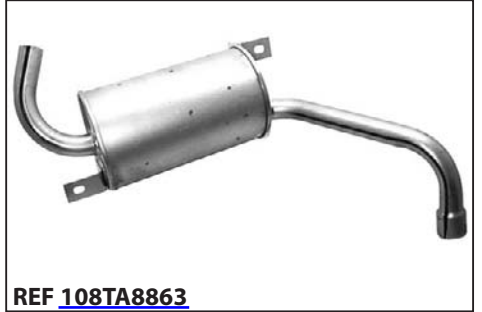

MUFFLERS

For all our latest catalogue updates and company info: www.tvh.com

MUFFLERS

used for: **ALLIS CHALMERS-KALMAR AC**

Type muffler	Length (mm) L1	Dimension (mm) L2	Body dimension (mm) dia. D1 or L3 x L4	Smallest outer dia. tube (mm) D2	Largest outer dia. tube (mm) D3	REF
Oval	282	15	244 X 137	38	48	118TA1356
Round	290	640	167	38	47	108TA8865
Round	290	700	175	38	47	108TA8863
Round	292	550	169	35	46	108TA8862
Round	295	580	182	38	38	134TA8095
Round	300	320	168	38	38	139TA4572
Round	300	490	170	35	46	123TA6001
Round	300	500	190	34	47	123TA6002
Round	300	565	175	35	45	139TA4573
Round	300	580	170	35	47	108TA5154
Round	300	650	190	35	47	123TA6003
Round	300	685	180	38	38	134TA7850

MUFFLERS

For all our latest catalogue updates and company info: www.tvh.com

used for: **ALLIS CHALMERS-KALMAR AC**

MUFFLERS

Type muffler	Length (mm) L1	Dimension (mm) L2	Body dimension (mm) dia. D1 or L3 x L4	Smallest outer dia. tube (mm) D2	Largest outer dia. tube (mm) D3	REF
Round	300	690	177	39	39	123TA6004
Round	320	110	140	37	56	134TA7568
Round	345	340	160	34	37	123TA5996
Round	400	640	175	48	51	123TA5997
Round	400	655	170	48	51	124TA5193
Round	400	720	180	48	51	123TA5998
Round	418	645	204	52	55	134TA7964
Round	420	590	190	51	55	134TA7902
Round	420	640	175	51	54	123TA5999
Round	420	670	190	51	55	123TA6000
Round	427	710	202	51	56	123TA6005
Round	440	290	100	34	38	108TA8860

MUFFLERS

For all our latest catalogue updates and company info: www.tvh.com

MUFFLERS

used for: **ALLIS CHALMERS-KALMAR AC**

Type muffler	Length (mm) L1	Dimension (mm) L2	Body dimension (mm) dia. D1 or L3 x L4	Smallest outer dia. tube (mm) D2	Largest outer dia. tube (mm) D3	REF
Round	470	285	100	38	39	110TA8535
Round	470	460	110	38	38	139TA1467
Round	510	530	139	49	51	124TA5198