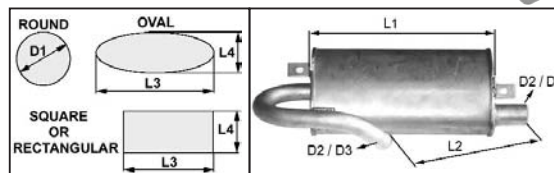

MUFFLERS

For all our latest catalogue updates and company info: www.tvh.com

MUFFLERS

used for: **ALLIS CHALMERS-KALMAR AC**

Type muffler	Length (mm) L1	Dimension (mm) L2	Body dimension (mm) dia. D1 or L3 x L4	Smallest outer dia. tube (mm) D2	Largest outer dia. tube (mm) D3	REF
Oval	282	15	244 X 137	38	48	118TA1356
Round	290	640	167	38	47	108TA8865
Round	290	700	175	38	47	108TA8863
Round	292	550	169	35	46	108TA8862
Round	295	580	182	38	38	134TA8095
Round	300	320	168	38	38	139TA4572
Round	300	490	170	35	46	123TA6001
Round	300	500	190	34	47	123TA6002
Round	300	565	175	35	45	139TA4573
Round	300	580	170	35	47	108TA5154
Round	300	650	190	35	47	123TA6003
Round	300	685	180	38	38	134TA7850

MUFFLERS

For all our latest catalogue updates and company info: www.tvh.com

used for: **ALLIS CHALMERS-KALMAR AC**

MUFFLERS

Type muffler	Length (mm) L1	Dimension (mm) L2	Body dimension (mm) dia. D1 or L3 x L4	Smallest outer dia. tube (mm) D2	Largest outer dia. tube (mm) D3	REF
Round	300	690	177	39	39	123TA6004
Round	320	110	140	37	56	134TA7568
Round	345	340	160	34	37	123TA5996
Round	400	640	175	48	51	123TA5997
Round	400	655	170	48	51	124TA5193
Round	400	720	180	48	51	123TA5998
Round	418	645	204	52	55	134TA7964
Round	420	590	190	51	55	134TA7902
Round	420	640	175	51	54	123TA5999
Round	420	670	190	51	55	123TA6000
Round	427	710	202	51	56	123TA6005
Round	440	290	100	34	38	108TA8860

MUFFLERS

For all our latest catalogue updates and company info: www.tvh.com

MUFFLERS

used for: **ALLIS CHALMERS-KALMAR AC**

Type muffler	Length (mm) L1	Dimension (mm) L2	Body dimension (mm) dia. D1 or L3 x L4	Smallest outer dia. tube (mm) D2	Largest outer dia. tube (mm) D3	REF
Round	470	285	100	38	39	110TA8535
Round	470	460	110	38	38	139TA1467
Round	510	530	139	49	51	124TA5198