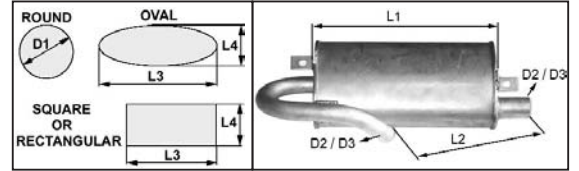

MUFFLERS

For all our latest catalogue updates and company info: www.tvh.com

MUFFLERS

used for: **ALLIS CHALMERS-KALMAR AC**

Type muffler	Length (mm) L1	Dimension (mm) L2	Body dimension (mm) dia. D1 or L3 x L4	Smallest outer dia. tube (mm) D2	Largest outer dia. tube (mm) D3	REF
Oval	282	15	244 X 137	38	48	118TA1356
Round	290	640	167	38	47	108TA8865
Round	290	700	175	38	47	108TA8863
Round	292	550	169	35	46	108TA8862
Round	295	580	182	38	38	134TA8095
Round	300	320	168	38	38	139TA4572
Round	300	490	170	35	46	123TA6001
Round	300	500	190	34	47	123TA6002
Round	300	565	175	35	45	139TA4573
Round	300	580	170	35	47	108TA5154
Round	300	650	190	35	47	123TA6003
Round	300	685	180	38	38	134TA7850

MUFFLERS

For all our latest catalogue updates and company info: www.tvh.com

used for: **ALLIS CHALMERS-KALMAR AC**

MUFFLERS

Type muffler	Length (mm) L1	Dimension (mm) L2	Body dimension (mm) dia. D1 or L3 x L4	Smallest outer dia. tube (mm) D2	Largest outer dia. tube (mm) D3	REF
Round	300	690	177	39	39	123TA6004
Round	320	110	140	37	56	134TA7568
Round	345	340	160	34	37	123TA5996
Round	400	640	175	48	51	123TA5997
Round	400	655	170	48	51	124TA5193
Round	400	720	180	48	51	123TA5998
Round	418	645	204	52	55	134TA7964
Round	420	590	190	51	55	134TA7902
Round	420	640	175	51	54	123TA5999
Round	420	670	190	51	55	123TA6000
Round	427	710	202	51	56	123TA6005
Round	440	290	100	34	38	108TA8860

MUFFLERS

For all our latest catalogue updates and company info: www.tvh.com

MUFFLERS

used for: **ALLIS CHALMERS-KALMAR AC**

Type muffler	Length (mm) L1	Dimension (mm) L2	Body dimension (mm) dia. D1 or L3 x L4	Smallest outer dia. tube (mm) D2	Largest outer dia. tube (mm) D3	REF
Round	470	285	100	38	39	110TA8535
Round	470	460	110	38	38	139TA1467
Round	510	530	139	49	51	124TA5198