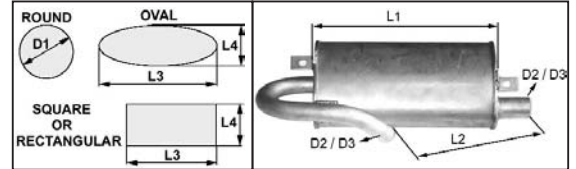

MUFFLERS

For all our latest catalogue updates and company info: www.tvh.com

used for: **ALLIS CHALMERS-KALMAR AC**

MUFFLERS

Type muffler	Length (mm) L1	Dimension (mm) L2	Body dimension (mm) dia. D1 or L3 x L4	Smallest outer dia. tube (mm) D2	Largest outer dia. tube (mm) D3	REF
Round	300	690	177	39	39	123TA6004
Round	320	110	140	37	56	134TA7568
Round	345	340	160	34	37	123TA5996
Round	400	640	175	48	51	123TA5997
Round	400	655	170	48	51	124TA5193
Round	400	720	180	48	51	123TA5998
Round	418	645	204	52	55	134TA7964
Round	420	590	190	51	55	134TA7902
Round	420	640	175	51	54	123TA5999
Round	420	670	190	51	55	123TA6000
Round	427	710	202	51	56	123TA6005
Round	440	290	100	34	38	108TA8860

MUFFLERS

For all our latest catalogue updates and company info: www.tvh.com

MUFFLERS

used for: **ALLIS CHALMERS-KALMAR AC**

Type muffler	Length (mm) L1	Dimension (mm) L2	Body dimension (mm) dia. D1 or L3 x L4	Smallest outer dia. tube (mm) D2	Largest outer dia. tube (mm) D3	REF
Round	470	285	100	38	39	110TA8535
Round	470	460	110	38	38	139TA1467
Round	510	530	139	49	51	124TA5198